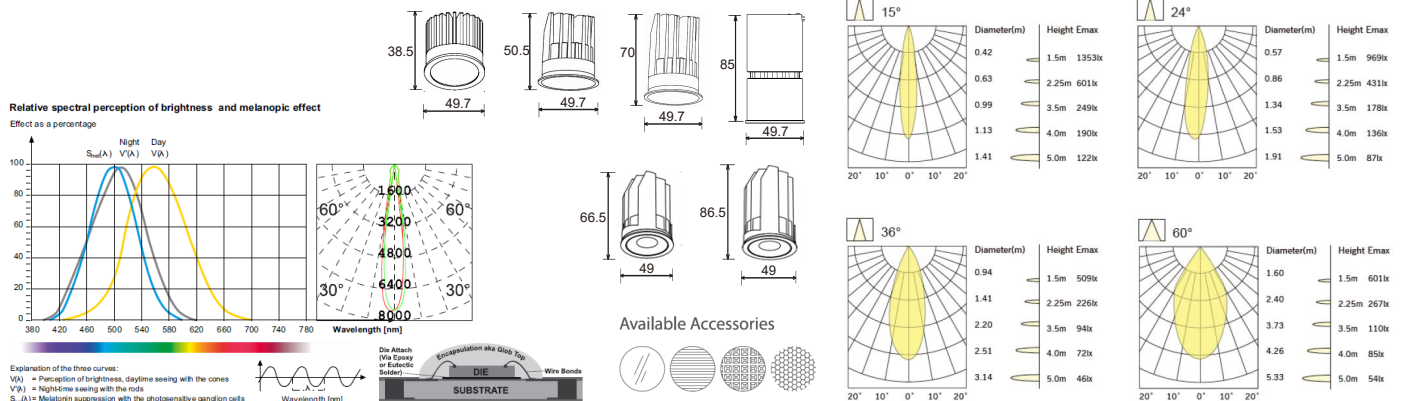

LED life time		Operating time 1.000 h											
Lamp Lumen Maintenance Factor	Lamp Survival Factor	1	10	20	30	40	50	60	70	80	90	100	
L80	50.000 h	LLMF	1	0.96	0.92	0.88	0.84	0.80	0.76	0.72	0.68	0.60	
		LSF	1	1	1	1	1	1	0.99	0.99	0.99	0.98	
L80	100.000 h	LLMF	1	0.98	0.96	0.94	0.92	0.90	0.88	0.86	0.84	0.82	0.80
		LSF	1	1	1	1	1	1	1	0.99	0.99	0.99	0.99